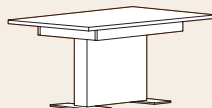

AUSZUG AUS DEM TYPENPLAN Alle Maße ca. Maße B/H/T in cm.

ANRICHT
B/H/T 175/89/46

Wahlweise in Eiche Sonoma furniert oder in Nussbaum furniert, Front und Korpus Lack Sandfarben.

HIGHBOARD
B/H/T 175/132/46

VITRINE
B/H/T 90/200/46

VITRINE
B/H/T 81/177/46

FARBAUSFÜHRUNGEN:

Lack Sandfarben Eiche Sonoma
furniert

Lack Sandfarben Nussbaum
furniert

SÄULENTISCH

SYNCHRONAUSZUG

TISCH MIT FESTER PLATTE
B/H/T 160/77/90

**TISCH MIT SYNCHRON-
AUSZUG, 1 Einlegeplatte**
50 cm
B/H/T 160 (210)/77/100

**TISCH MIT SYNCHRON-
AUSZUG, 2 Einlegeplatten**
à 50 cm
B/H/T 160 (260)/77/100

Tischsäule Lack Sandfarben, Tischfuß Edelstahl oder Chrom.